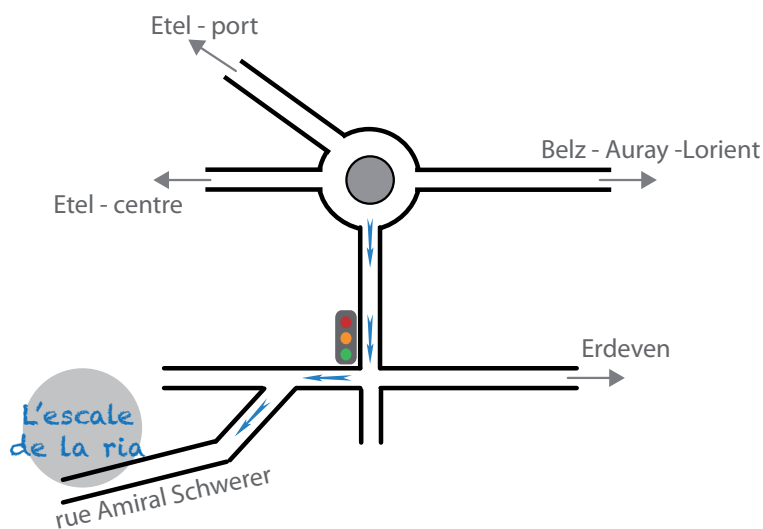

## L'Escale de la ria

9, rue Amiral Schwerer  
56410 ETEL

02 97 29 06 31

06 73 35 11 74

---

Nous vous souhaitons  
bonne route !

Dominique et Yannick

A Auray, quitter la RN 165 à la sortie Carnac/Quiberon/Etel.  
Au rond-point, veiller à ne pas tourner vers Auray-centre, mais prendre la 3<sup>o</sup> sortie en direction de Belz (D22) .  
Poursuivre jusqu'au bourg de Belz où vous tournerez à gauche, direction Etel.

Parvenus à Etel par la rue Victor Hugo, vous parvenez à un petit rond-point.  
3<sup>o</sup> sortie (rue Traversière), puis au feu à droite et immédiatement à gauche pour emprunter la rue Amiral Schwerer.

**Bienvenue à l'Escale de la Ria !**