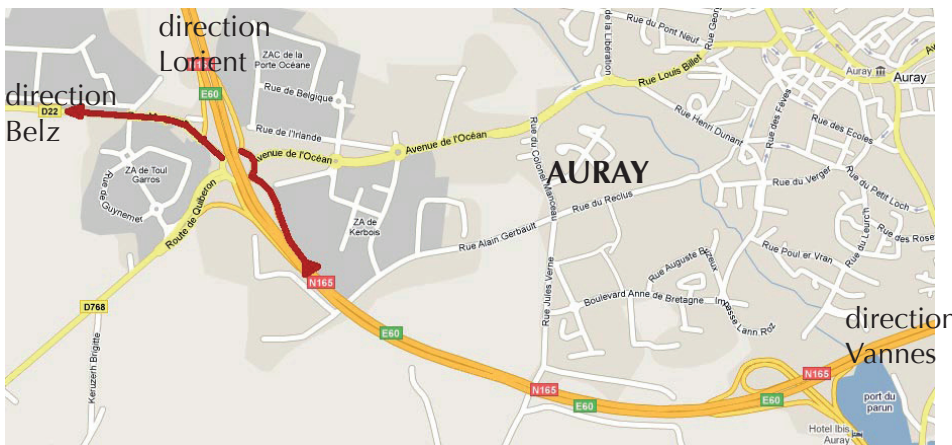

## L'Escale de la ria

9, rue Amiral Schwerer  
56410 ETEL

02 97 29 06 31

06 73 35 11 74

---

Nous vous souhaitons  
bonne route !

Dominique et Yannick

A Auray, quitter la RN 165 à la sortie Carnac/Quiberon/Etel.  
Au rond-point, veiller à ne pas tourner vers Auray-centre, mais prendre la 3<sup>o</sup> sortie en direction de Belz (D22) .  
Poursuivre jusqu'au bourg de Belz où vous tournerez à gauche, direction Etel.

Parvenus à Etel par la rue Victor Hugo, vous parvenez à un petit rond-point.  
3<sup>o</sup> sortie (rue Traversière), puis au feu à droite et immédiatement à gauche pour emprunter la rue Amiral Schwerer.

**Bienvenue à l'Escale de la Ria !**